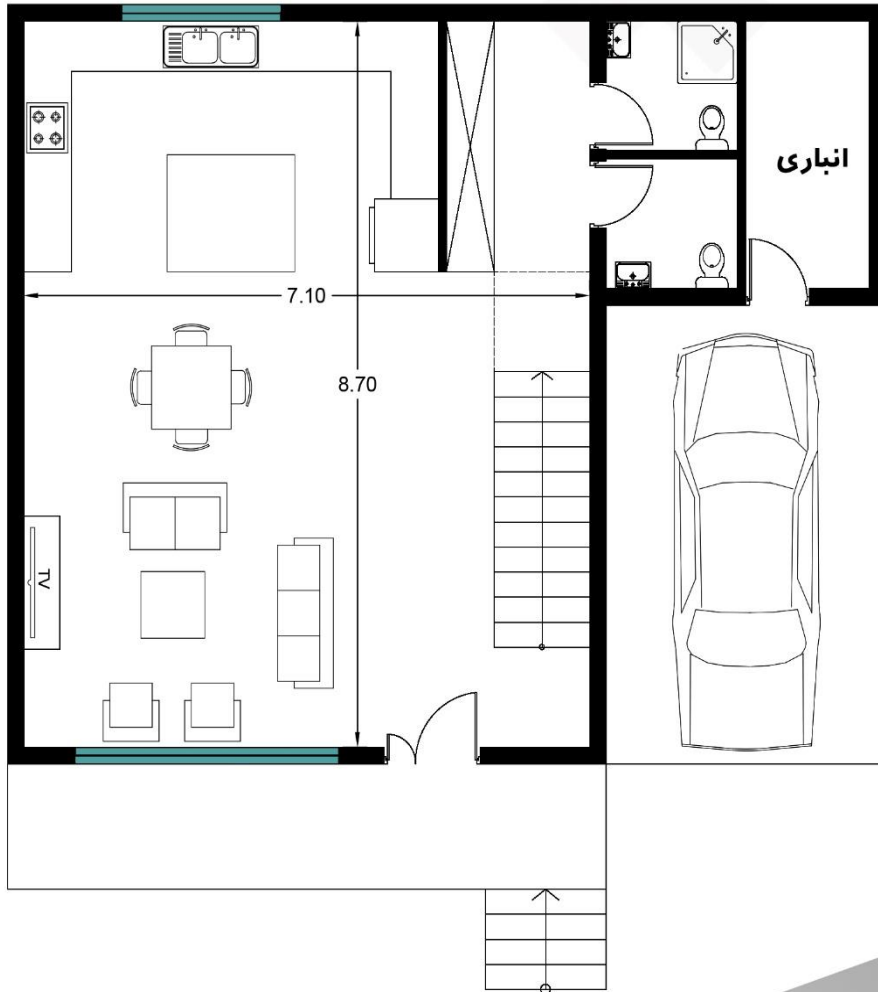

نمای ویلا مدرن

مساحت: 10 متر مربع

 0938 500 3132

 arianparax.com

 arianparax

پلان طبقه اول

مساحت: ۱۰ متر مربع

 0938 500 3132

 arianparax.com

 arianparax

پلان طبقه دوم

مساحت: 10 متر مربع

 0938 500 3132

 arianparax.com

 arianparax