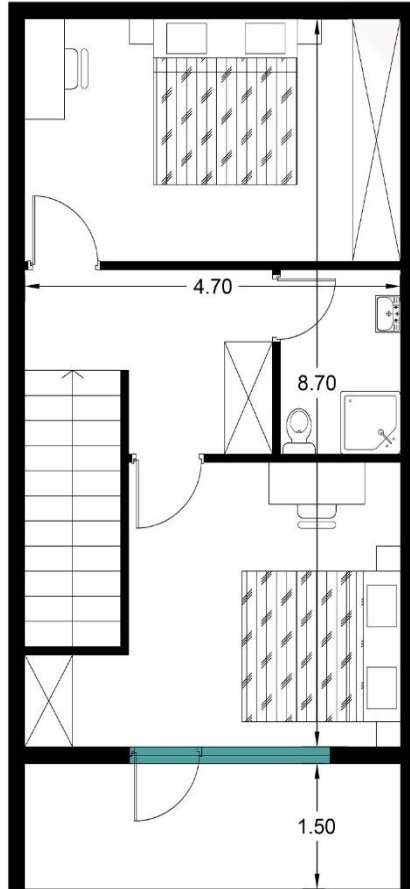

نمای ویلا مدرن

مساحت: 10 متر مربع

 0938 500 3132

 arianparax.com

 arianparax

پلان طبقه اول

مساحت: ۱۰ متر مربع

 0938 500 3132

 arianparax.com

 arianparax

پلان طبقه دوم

مساحت: 10 متر مربع

 0938 500 3132

 arianparax.com

 arianparax