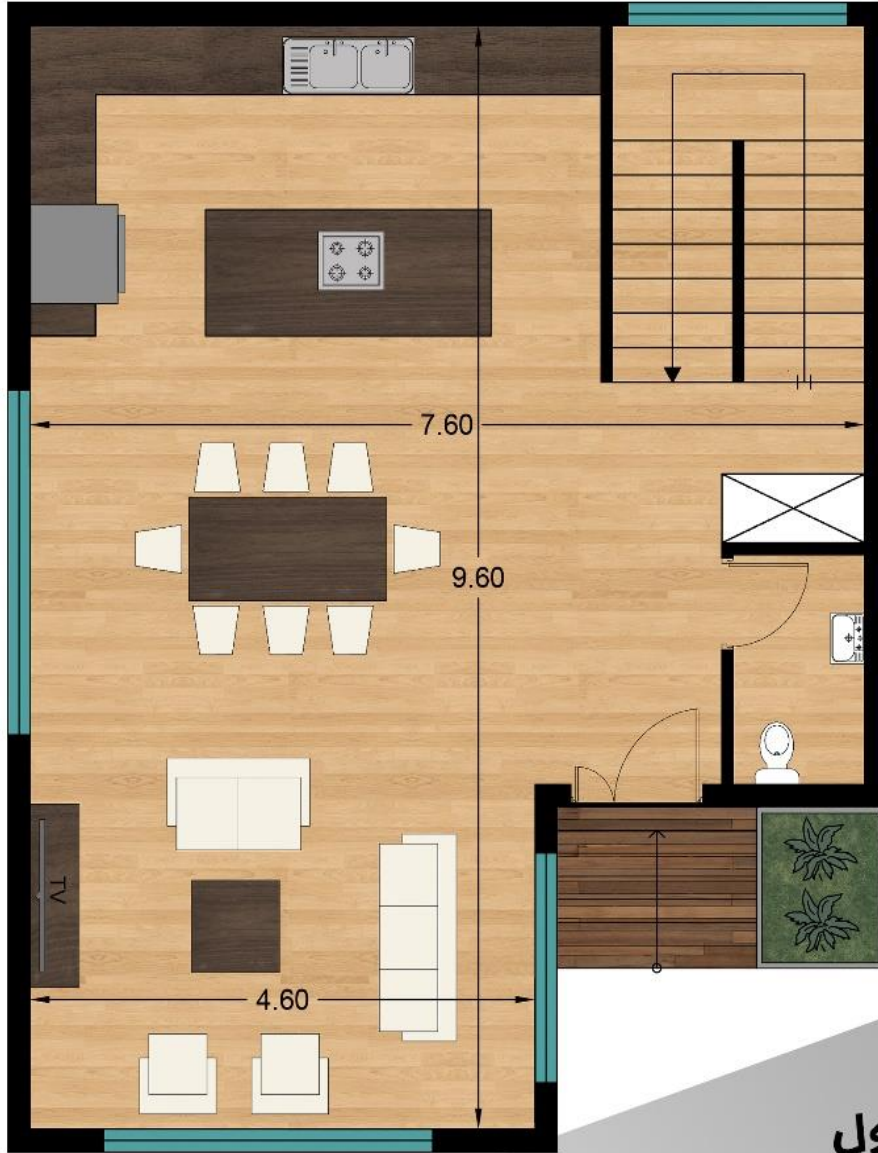

نما ویلا مدرن

مساحت: ۷۰ متر مربع

 0938 500 3132

 arianparax.com

 arianparax

پلان طبقه اول

مساحت: ۷۰ متر مربع

 0938 500 3132

 arianparax.com

 arianparax

پلان طبقه دوم

مساحت: ۷۰ متر مربع

 0938 500 3132

 arianparax.com

 arianparax