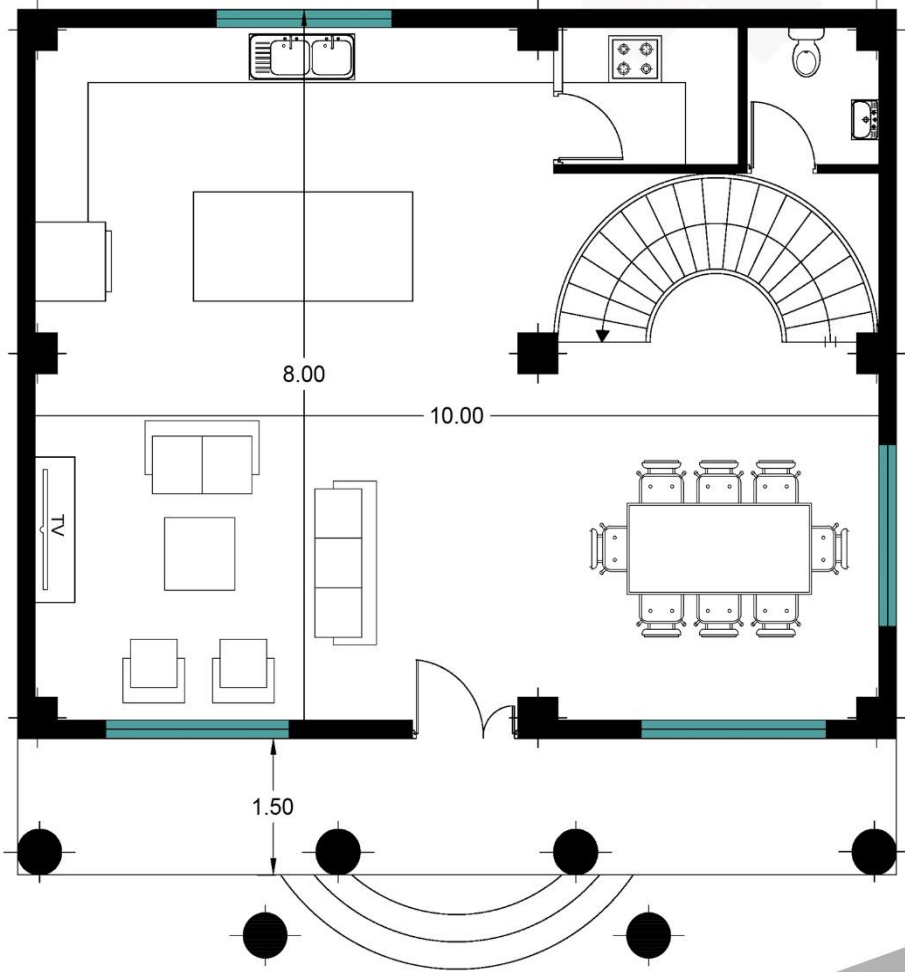

## نمای ویلا کلاسیک

مساحت: 10 متر مربع

 0938 500 3132

 arianparax.com

 arianparax

## پلان طبقه اول

مساحت: 10 متر مربع

 0938 500 3132

 arianparax.com

 arianparax

## پلان طبقه دوم

مساحت: 10 متر مربع

 0938 500 3132

 arianparax.com

 arianparax