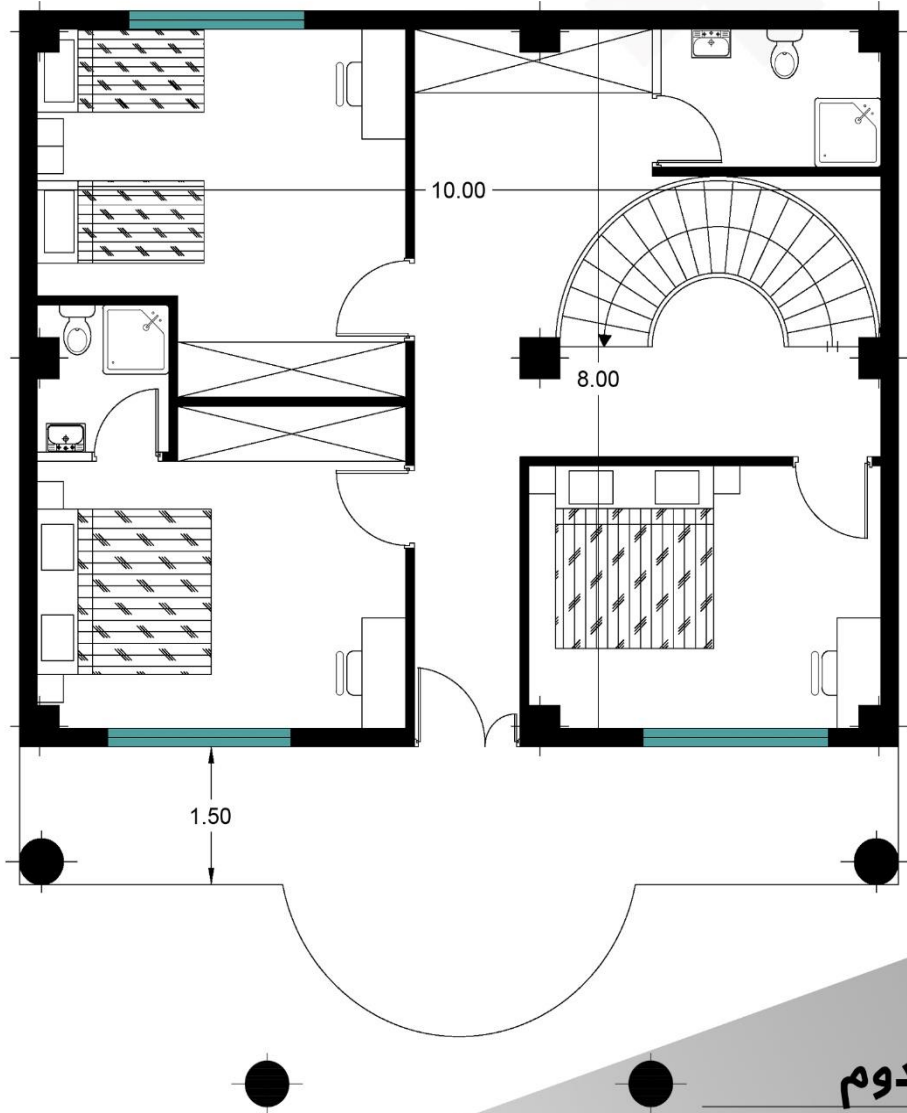

## نمای ویلا کلاسیک

مساحت: 10 متر مربع

 0938 500 3132

 arianparax.com

 arianparax

## پلان طبقه اول

مساحت: 10 متر مربع

 0938 500 3132

 arianparax.com

 arianparax

## پلان طبقه دوم

مساحت: 10 متر مربع

 0938 500 3132

 arianparax.com

 arianparax