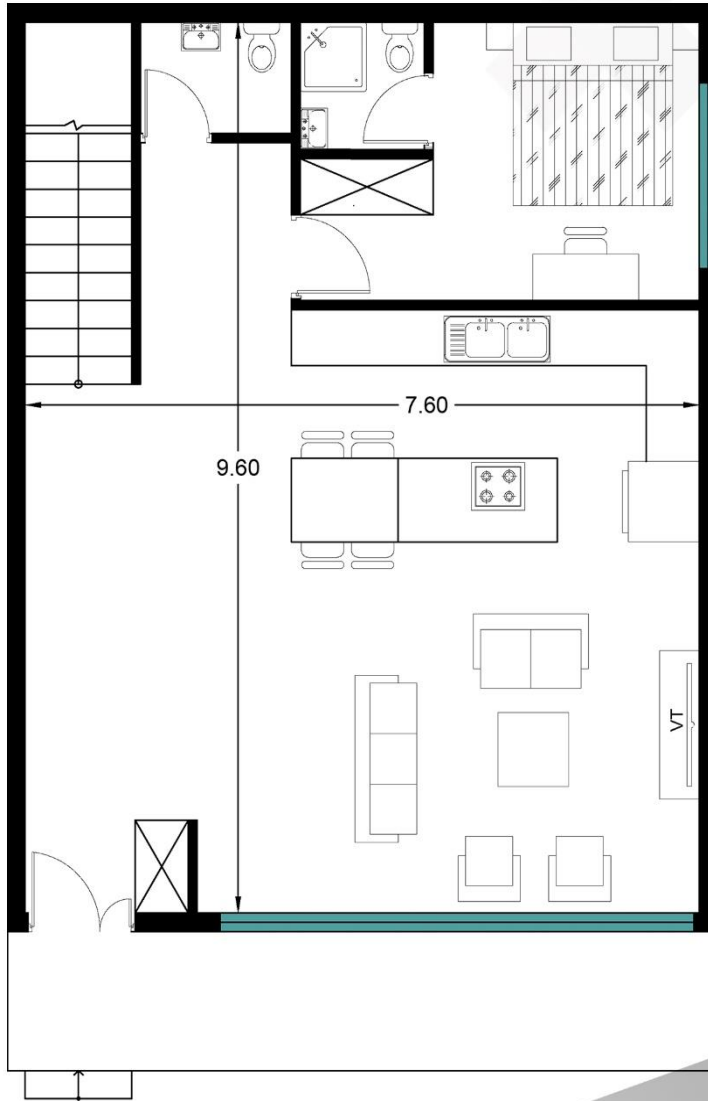

نما ویلا مدرن

مساحت: 10 متر مربع

 0938 500 3132

 arianparax.com

 arianparax

پلان طبقه اول

مساحت: 10 متر مربع

 0938 500 3132

 arianparax.com

 arianparax

پلان طبقه دوم

مساحت: 10 متر مربع

 0938 500 3132

 arianparax.com

 arianparax