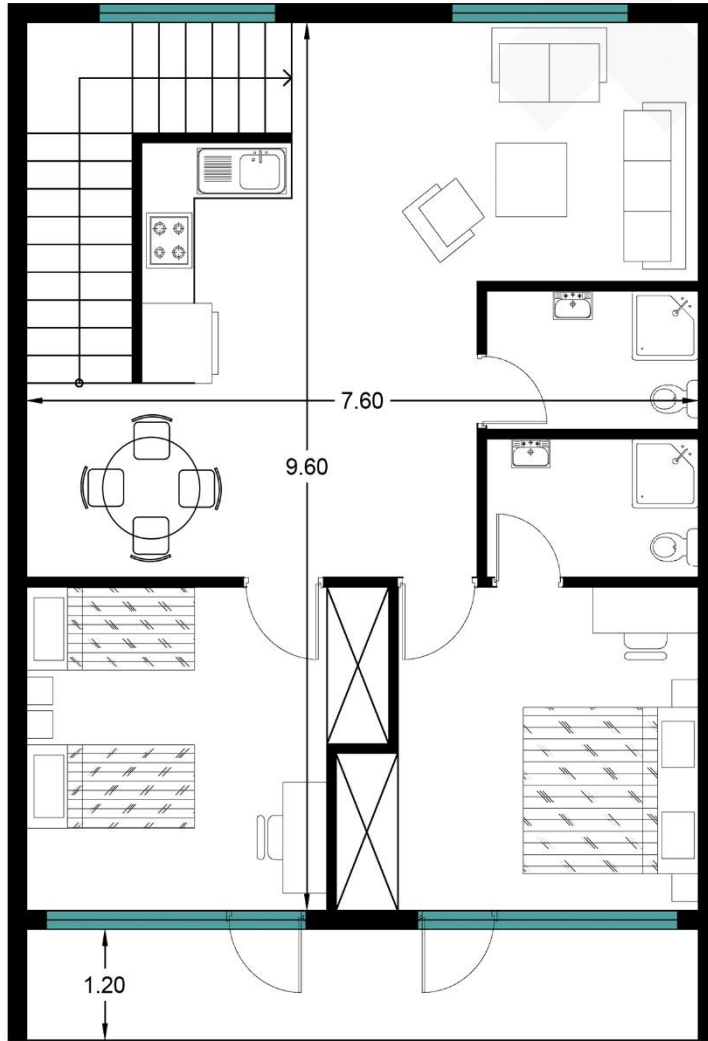

نما ویلا مدرن

مساحت: 10 متر مربع

 0938 500 3132

 arianparax.com

 arianparax

پلان طبقه اول

مساحت: 10 متر مربع

 0938 500 3132

 arianparax.com

 arianparax

پلان طبقه دوم

مساحت: 10 متر مربع

 0938 500 3132

 arianparax.com

 arianparax