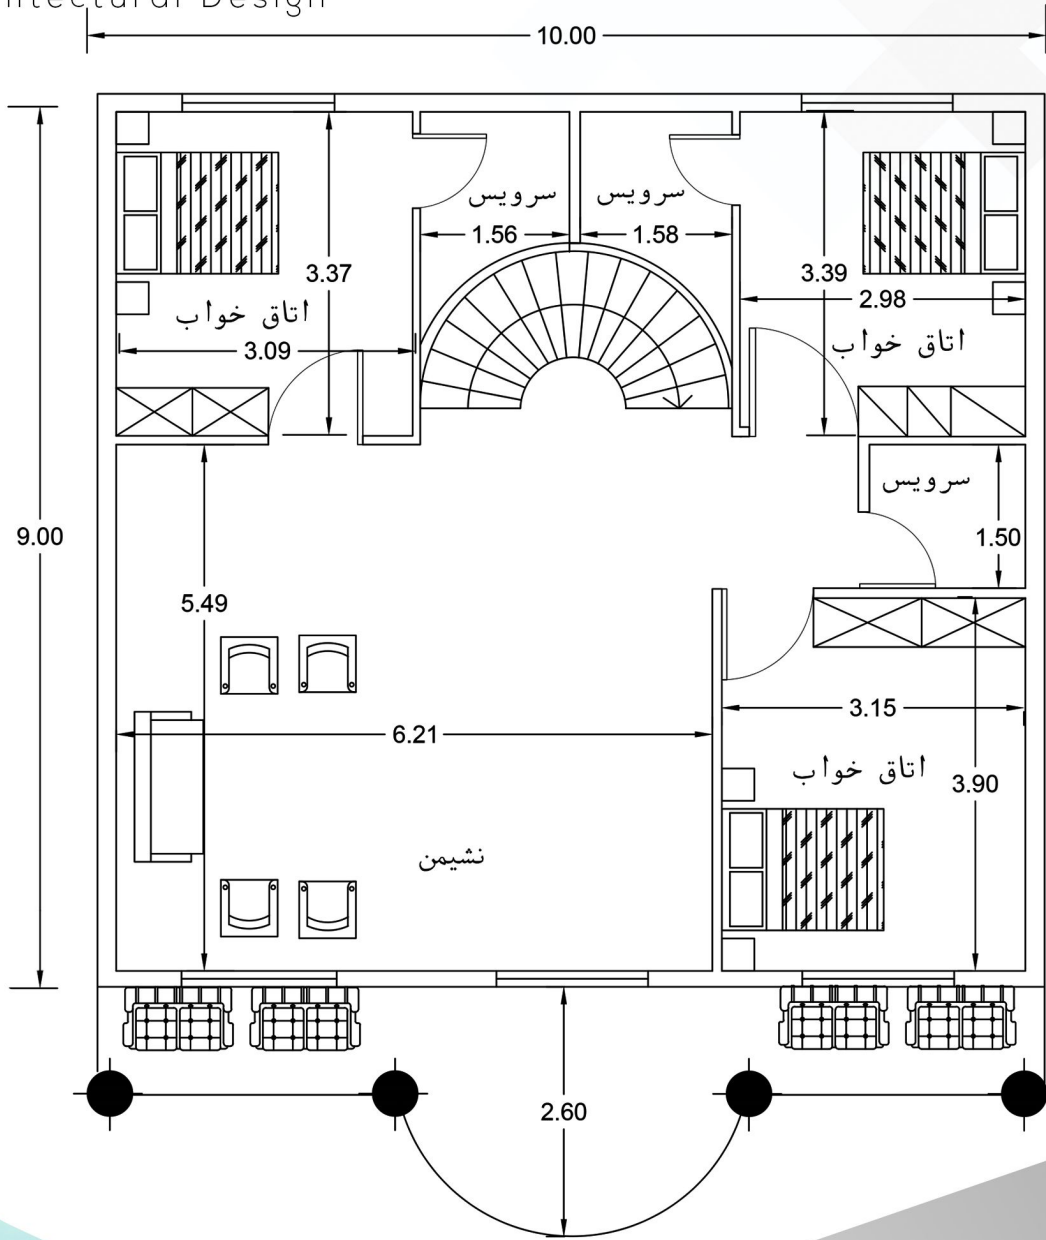

نمای ویلا مدرن

 0938 500 3132

 arianparax.com

 arianparax

پلان طبقه اول

مساحت: ۹۰ متر مربع

 0938 500 3132

 arianparax.com

 arianparax

پلان طبقه دوم

مساحت: ۹۰ متر مربع

0938 500 3132

arianparax.com

arianparax