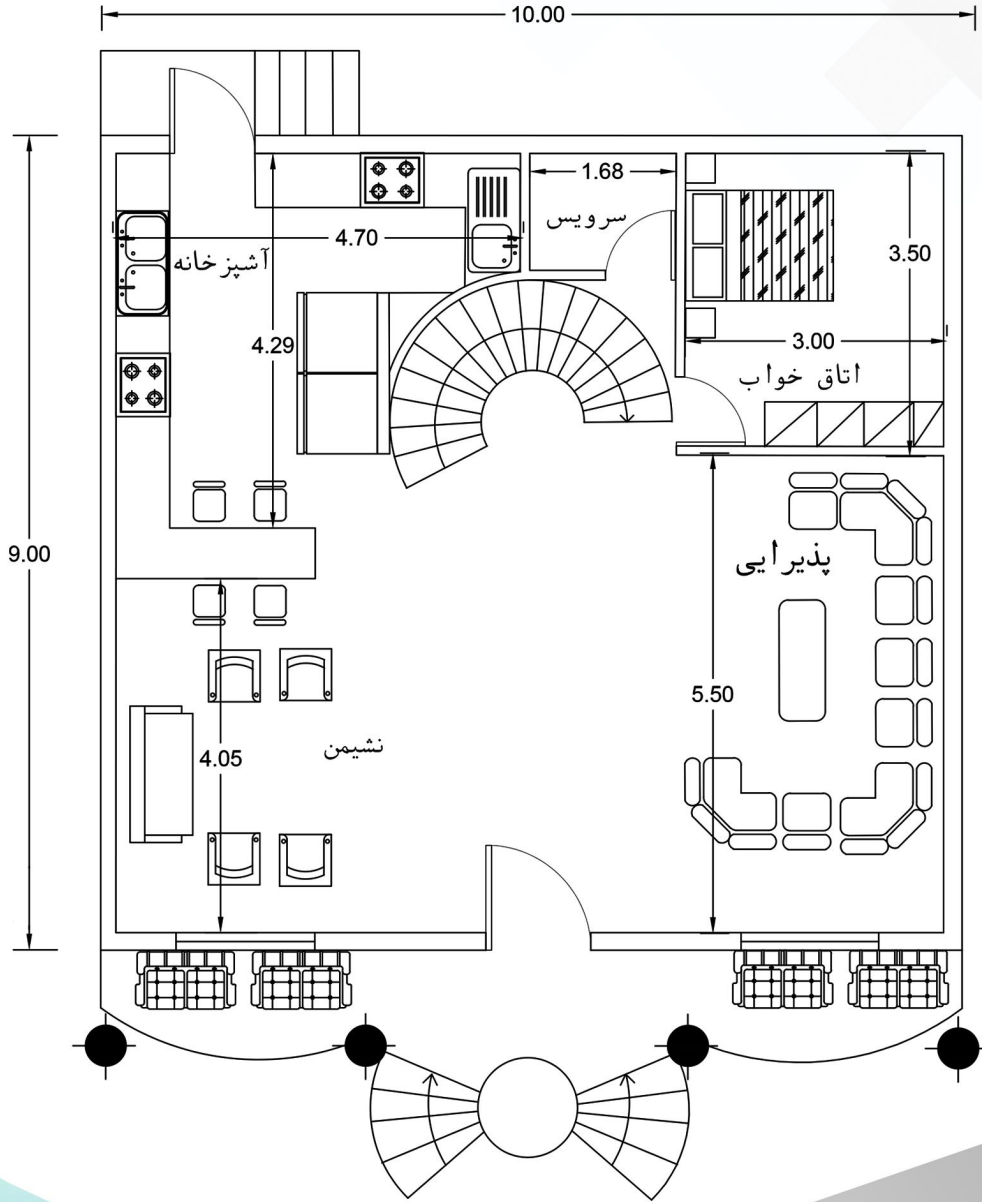

نمای ویلا مدرن

 0938 500 3132

 arianparax.com

 arianparax

پلان طبقه اول

مساحت: ۹۰ متر مربع

 0938 500 3132

 arianparax.com

 arianparax

پلان طبقه دوم

مساحت: ۹۰ متر مربع

0938 500 3132

arianparax.com

arianparax