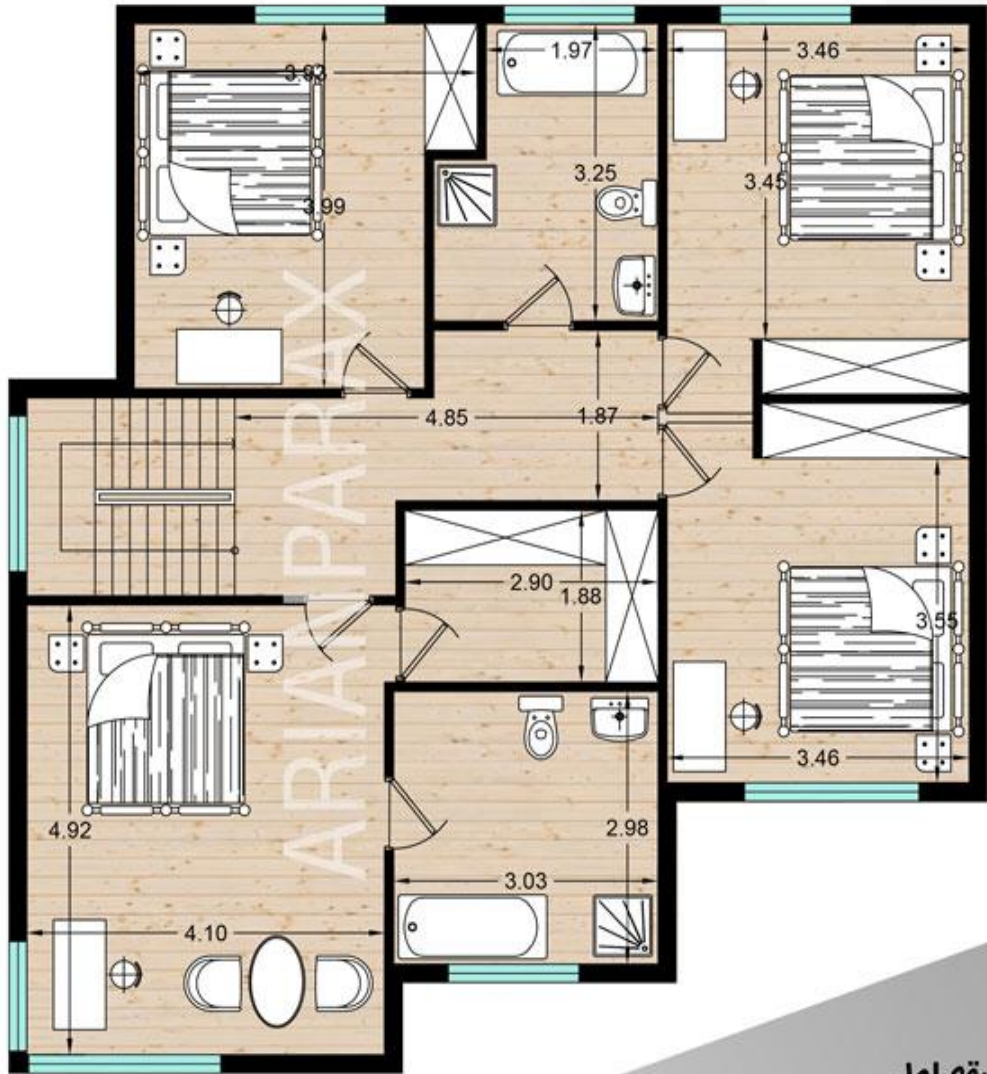

نمای ویلا مدرن

 0938 500 3132

 arianparax.com

 arianparax

پلان طبقه همکف

مساحت: ۲۵ متر مربع

 0938 500 3132

 arianparax.com

 arianparax

پلان طبقه اول

مساحت: ۱۱۰ متر مربع

 0938 500 3132

 arianparax.com

 arianparax