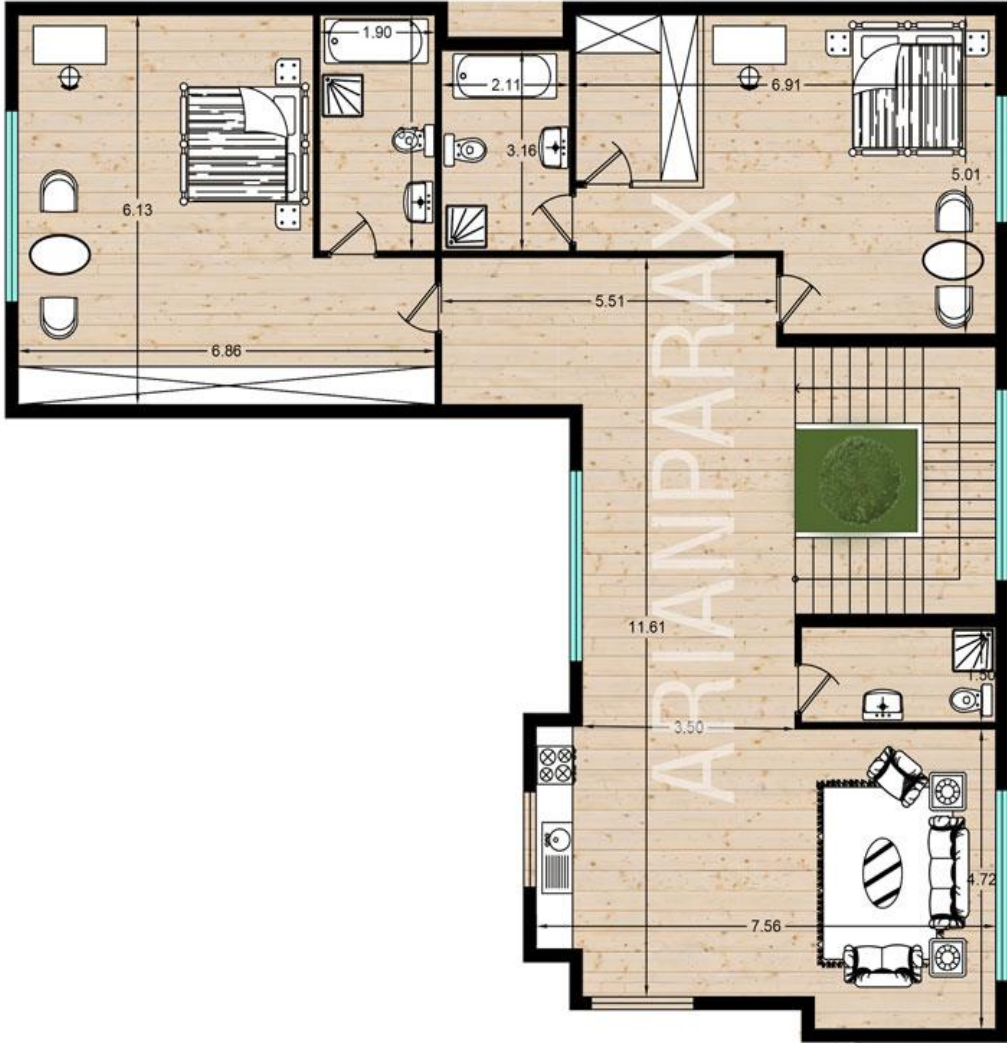

نمای ویلا مدرن

 0938 500 3132

 arianparax.com

 arianparax

پلان طبقه همکف

مساحت: ۱۸۰ متر مربع

 0938 500 3132

 arianparax.com

 arianparax

پلان طبقه اول

مساحت: ۱۸۰ متر مربع

0938 500 3132

arianparax.com

arianparax