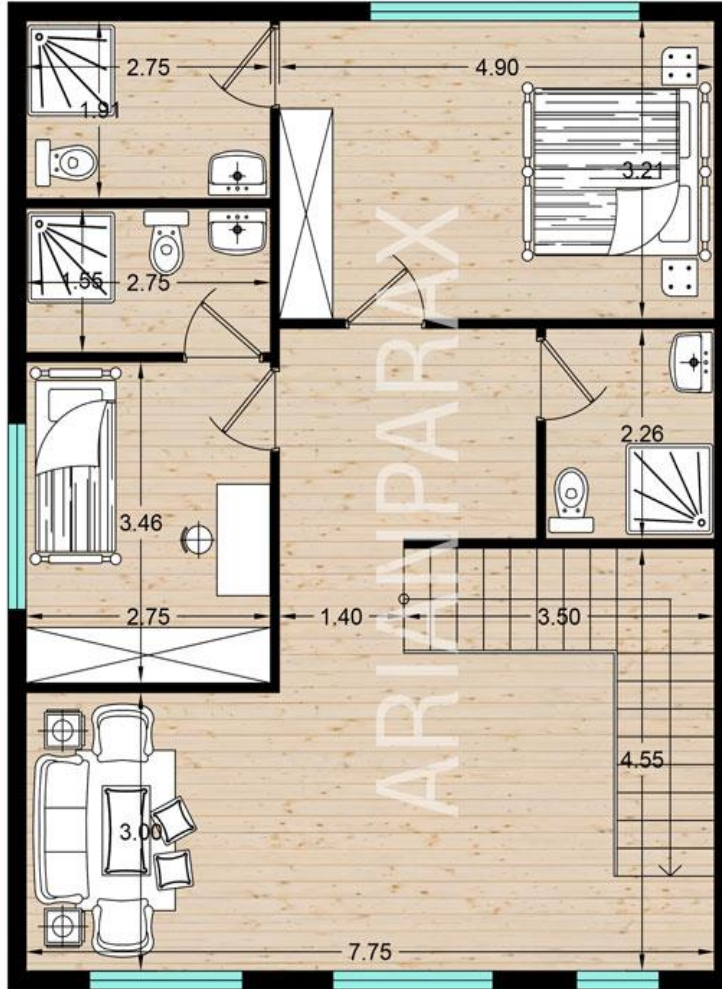

نمای ویلا مدرن

 0938 500 3132

 arianparax.com

 arianparax

پلان طبقه همکف

مساحت: ۱۳۴ متر مربع

0938 500 3132

arianparax.com

arianparax

پلان طبقه اول

مساحت: ۹۰ متر مربع

 0938 500 3132

 arianparax.com

 arianparax