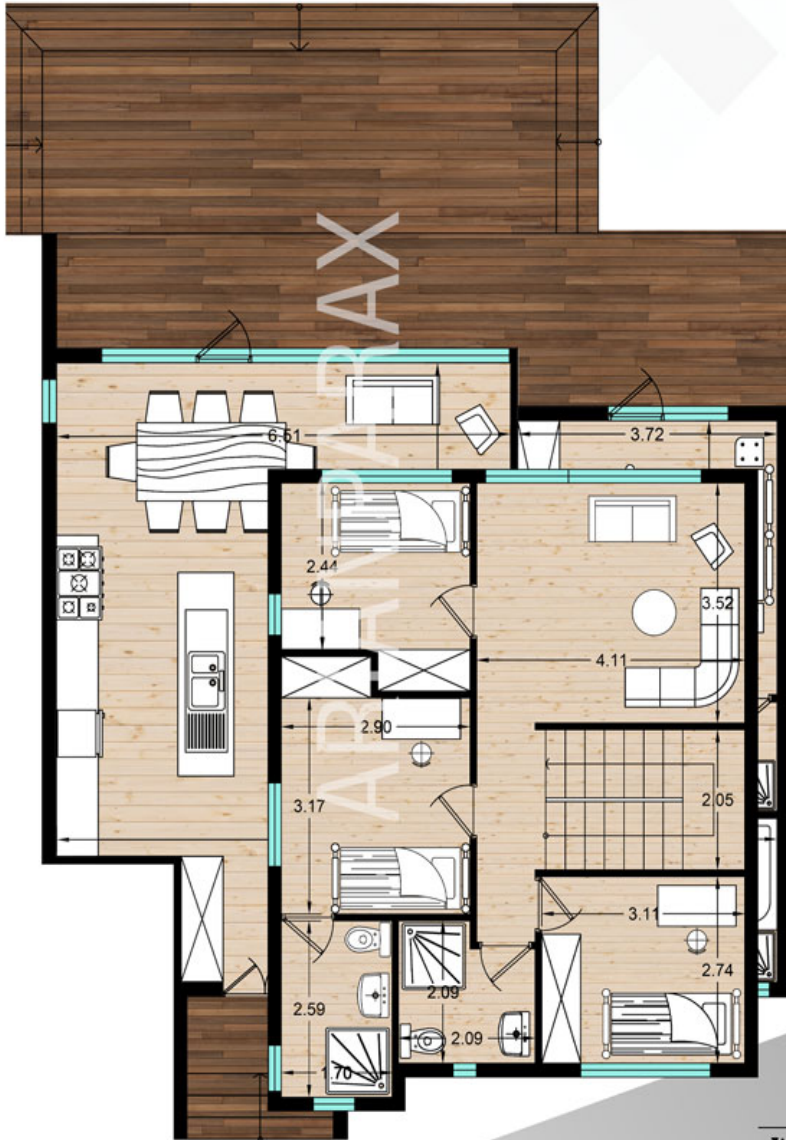

نمای ویلا مدرن

 0938 500 3132

 arianparax.com

 arianparax

پلان طبقه همکف

مساحت: ۱۴۳ متر مربع

 0938 500 3132

 arianparax.com

 arianparax

پلان طبقه اول

مساحت: ۸۰ متر مربع

 0938 500 3132

 arianparax.com

 arianparax