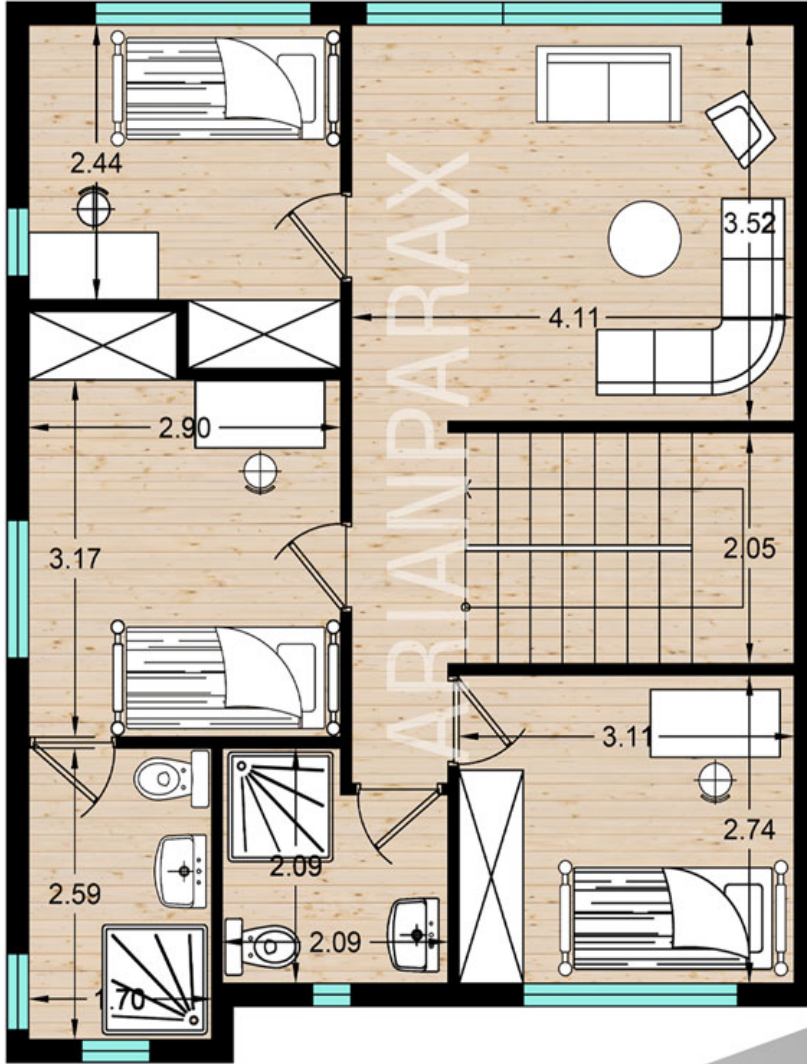

نمای ویلا مدرن

 0938 500 3132

 arianparax.com

 arianparax

پلان طبقه همکف

مساحت: ۱۴۳ متر مربع

 0938 500 3132

 arianparax.com

 arianparax

پلان طبقه اول

مساحت: ۸۰ متر مربع

 0938 500 3132

 arianparax.com

 arianparax