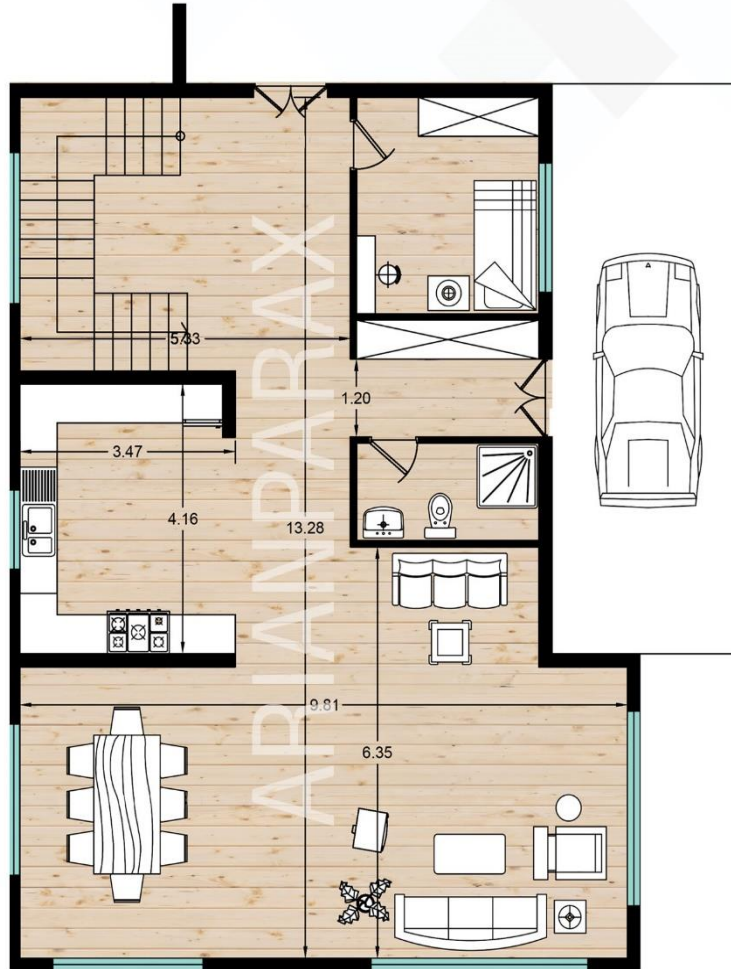

نمای ویلا مدرن

 0938 500 3132

 arianparax.com

 arianparax

پلان طبقه همکف

مساحت: ۱۴۰ متر مربع

 0938 500 3132

 arianparax.com

 arianparax

پلان طبقه اول

مساحت: ۱۴۳ متر مربع

 0938 500 3132

 arianparax.com

 arianparax