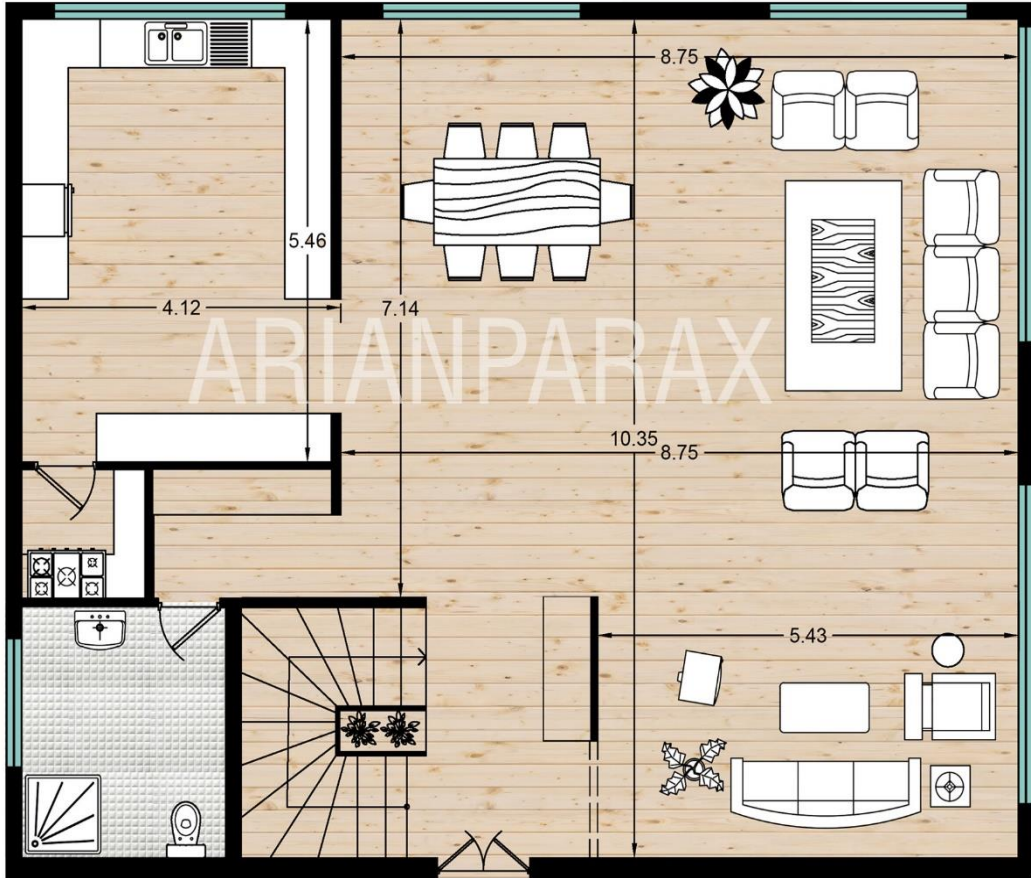

نمای ویلا مدرن

 0938 500 3132

 arianparax.com

 arianparax

پلان طبقه همکف

مساحت: ۱۴۰ متر مربع

 0938 500 3132

 arianparax.com

 arianparax

پلان طبقه اول

مساحت: ۱۴۳ متر مربع

 0938 500 3132

 arianparax.com

 arianparax