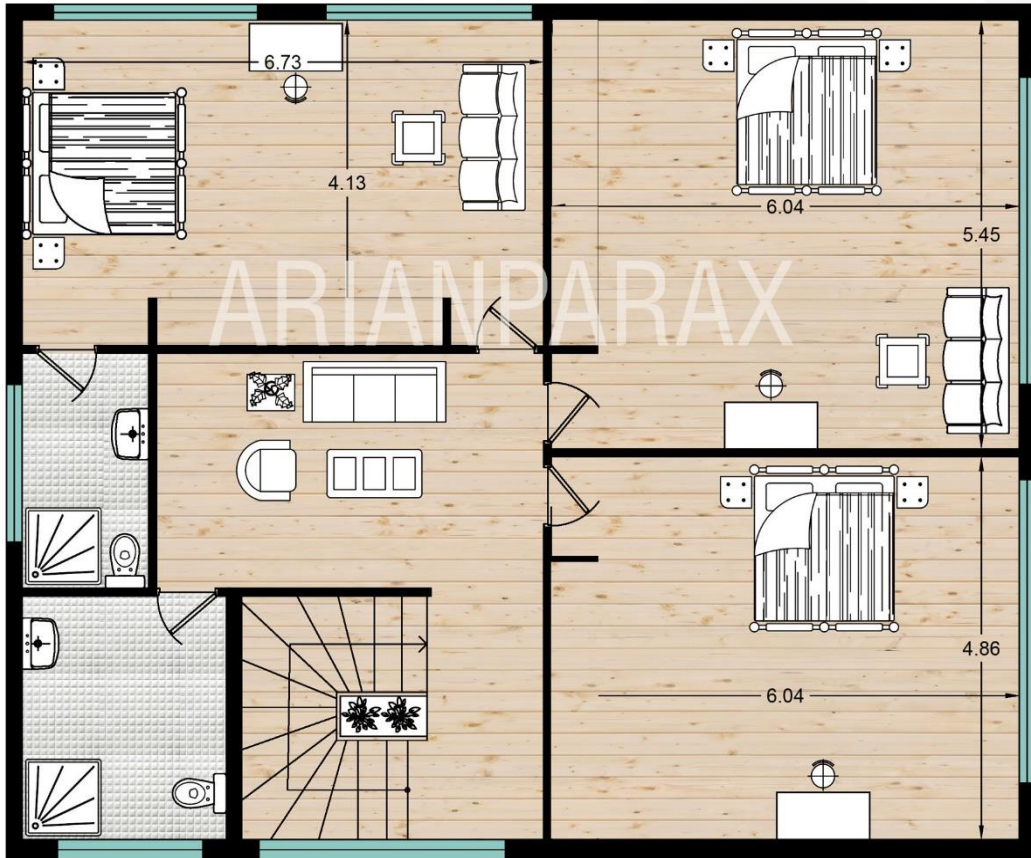

نمای ویلا مدرن

 0938 500 3132

 arianparax.com

 arianparax

پلان طبقه همکف

مساحت: ۱۴۰ متر مربع

 0938 500 3132

 arianparax.com

 arianparax

پلان طبقه اول

مساحت: ۱۴۳ متر مربع

 0938 500 3132

 arianparax.com

 arianparax