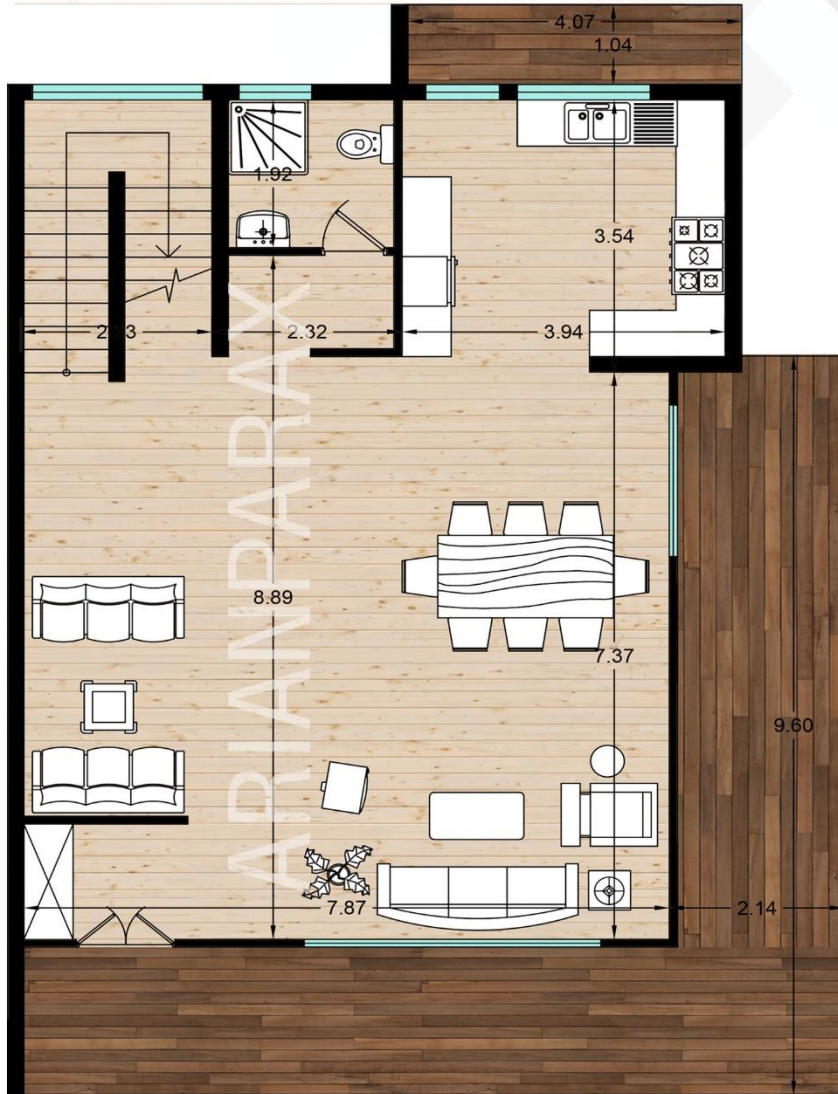

نمای ویلا مدرن

 0938 500 3132

 arianparax.com

 arianparax

پلان طبقه همکف

مساحت: ۹۵ متر مربع

 0938 500 3132

 arianparax.com

 arianparax

پلان طبقه اول

مساحت: ۱۰۵ متر مربع

 0938 500 3132

 arianparax.com

 arianparax