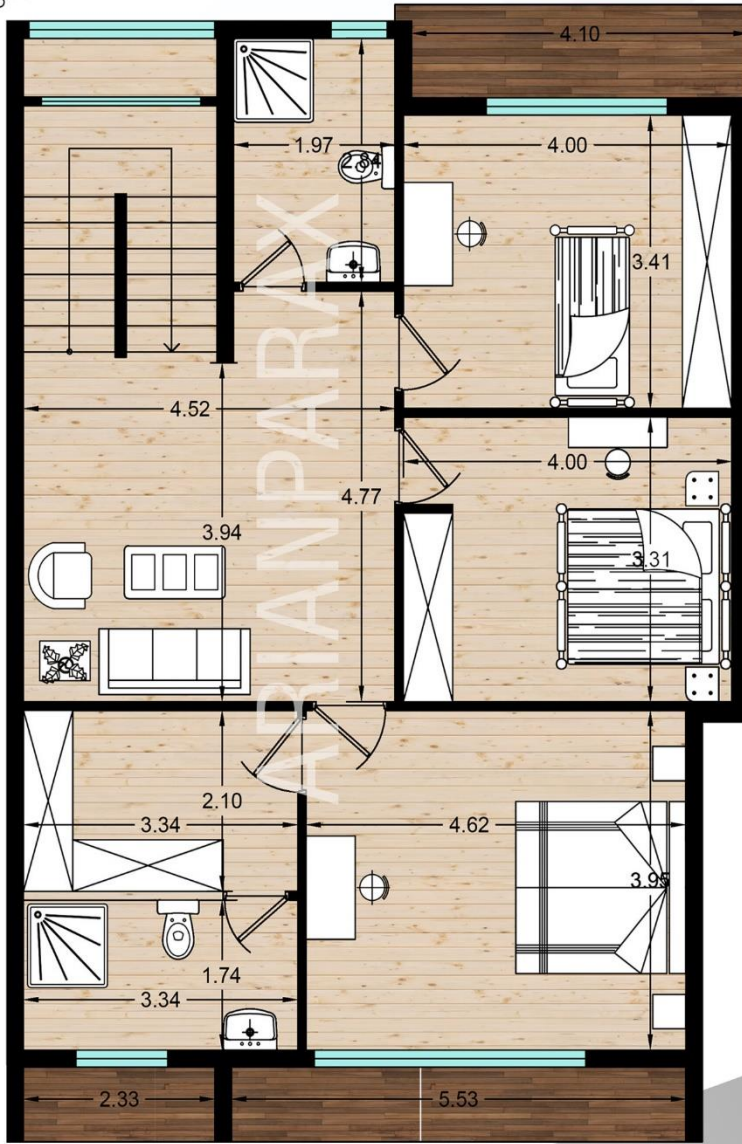

نمای ویلا مدرن

 0938 500 3132

 arianparax.com

 arianparax

پلان طبقه همکف

مساحت: ۹۵ متر مربع

 0938 500 3132

 arianparax.com

 arianparax

پلان طبقه اول

مساحت: ۱۰۵ متر مربع

 0938 500 3132

 arianparax.com

 arianparax