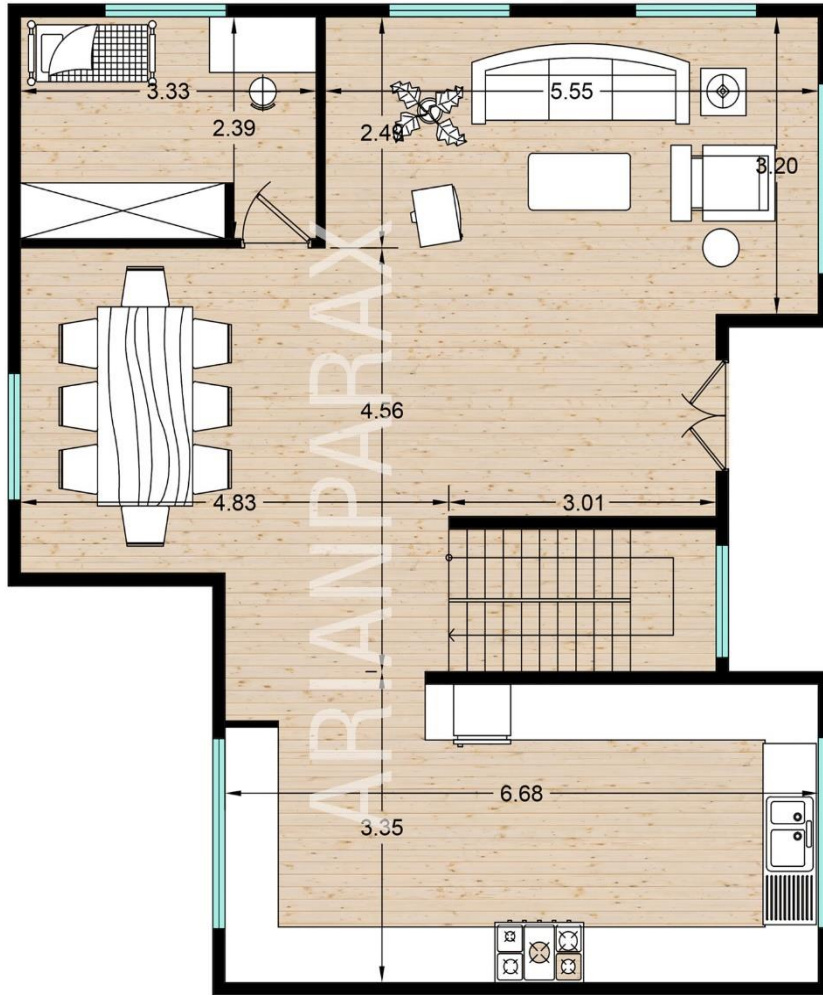

نمای ویلا مدرن

 0938 500 3132

 arianparax.com

 [arianparax](https://www.instagram.com/arianparax)

پلان طبقه همکف

مساحت: 15 متر مربع

 0938 500 3132

 arianparax.com

 arianparax

پلان طبقه اول

مساحت: ۹۵ متر مربع

 0938 500 3132

 arianparax.com

 arianparax