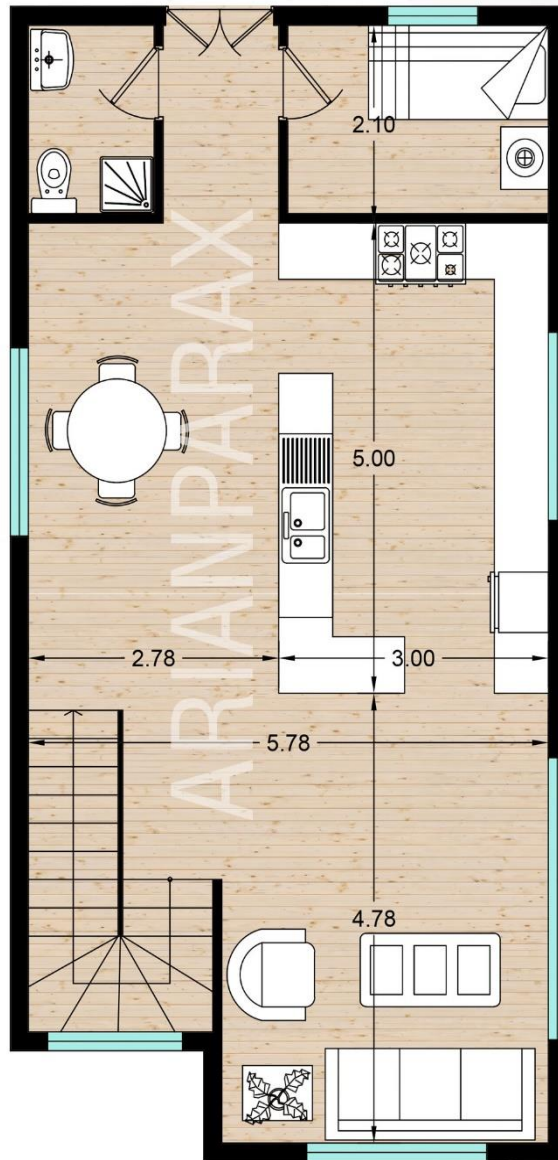

نمای ویلا مدرن

 0938 500 3132

 arianparax.com

 arianparax

پلان طبقه همکف

مساحت: ۱۳۰ متر مربع

 0938 500 3132

 arianparax.com

 arianparax

پلان طبقه اول

مساحت: ۷۳ متر مربع

 0938 500 3132

 arianparax.com

 arianparax