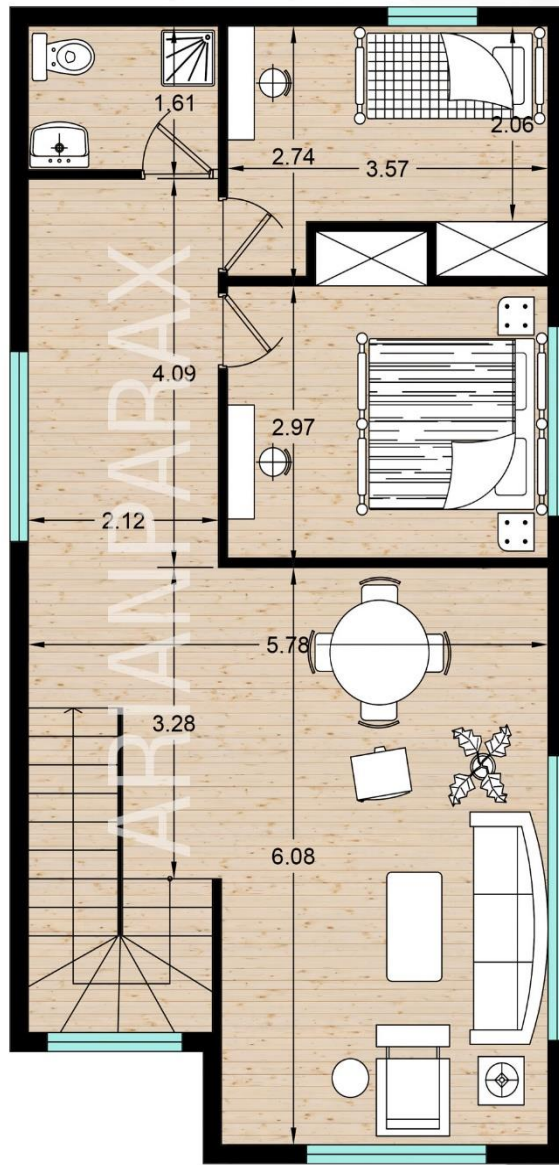

نمای ویلا مدرن

 0938 500 3132

 arianparax.com

 arianparax

پلان طبقه همکف

مساحت: ۱۳۰ متر مربع

 0938 500 3132

 arianparax.com

 arianparax

پلان طبقه اول

مساحت: ۷۳ متر مربع

 0938 500 3132

 arianparax.com

 arianparax